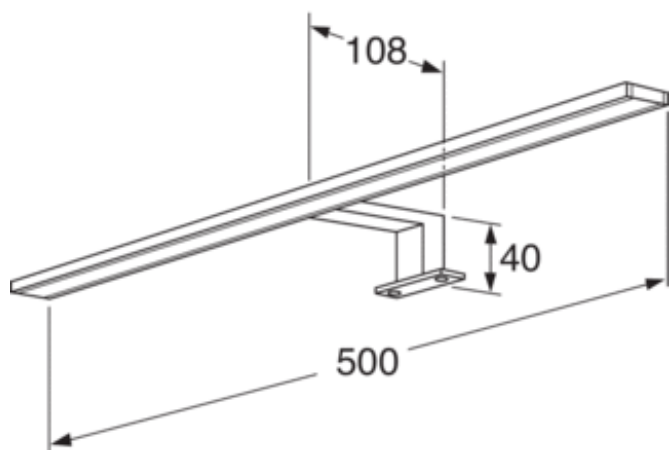

JOONIS

EDASIMÜÜJAD

A MEMBER OF THE
VILLEROY & BOCH GROUP

Villeroy & Boch Gustavsberg Oy Eesti Filiaal
F. R. Faehmanni 6
10125 Tallinn
Tel.: +372 646 0312
gustavsberg.ee | info@gustavsberg.ee